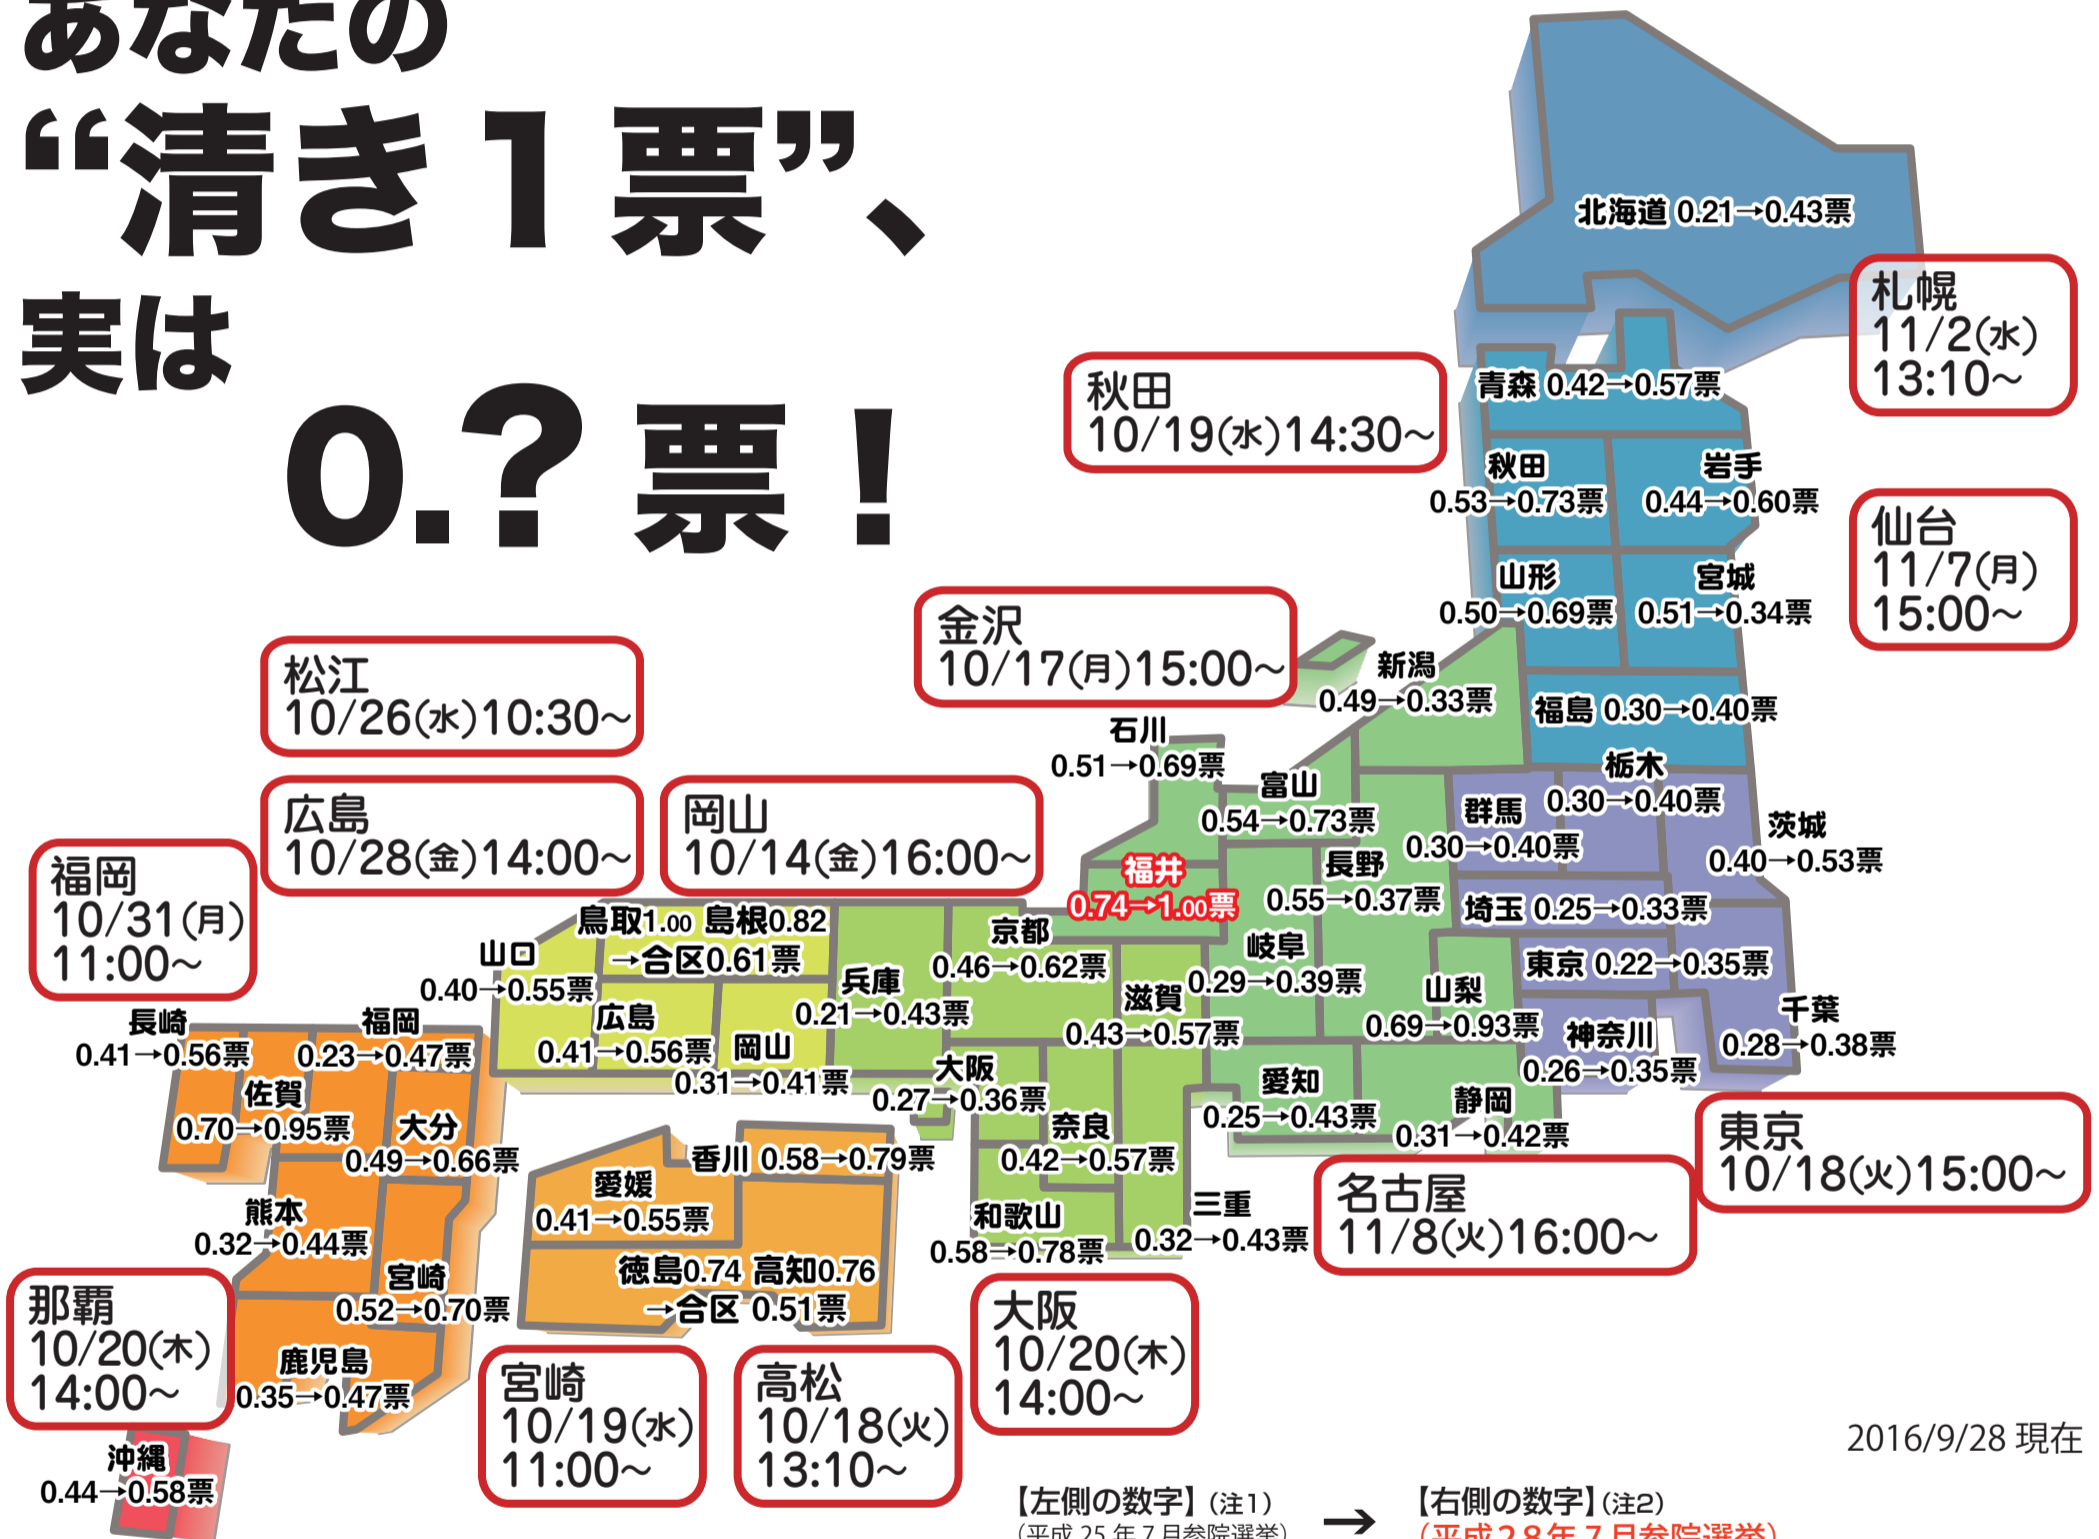

2016 参院選 全国45選挙区

全判決期日決定！

あなたの
“清き1票”、
実は
0.? 票！

2016/9/28 現在

【左側の数字】(注1) → 【右側の数字】(注2)
(平成25年7月参院選挙) (平成28年7月参院選挙)

(注1)平成25年7月3日現在 都道府県別有権者数に基づく「4増4減」の選挙区割り
(出典:総務省発表資料/ http://www.soumu.go.jp/senkyo/senkyo_s/data/meibo/meibo_h25.html)
(注2)平成27年9月2日現在 選挙人名簿及び在外選挙人名簿登録者数に基づく「10増10減」の選挙区割り
(出典:総務省発表資料/ http://www.soumu.go.jp/senkyo/senkyo_s/data/meibo/meibo_h27.html)

2016/7/11
参院選
東京高裁
提訴時

判決は、ぜひ裁判所で傍聴しましょう！
これらの判決の後には、最高裁判所での審理を待つことになる
予定です。
引き続き、ツイッター @ippyorg をフォローして、最新
情報・詳細を確認してね。